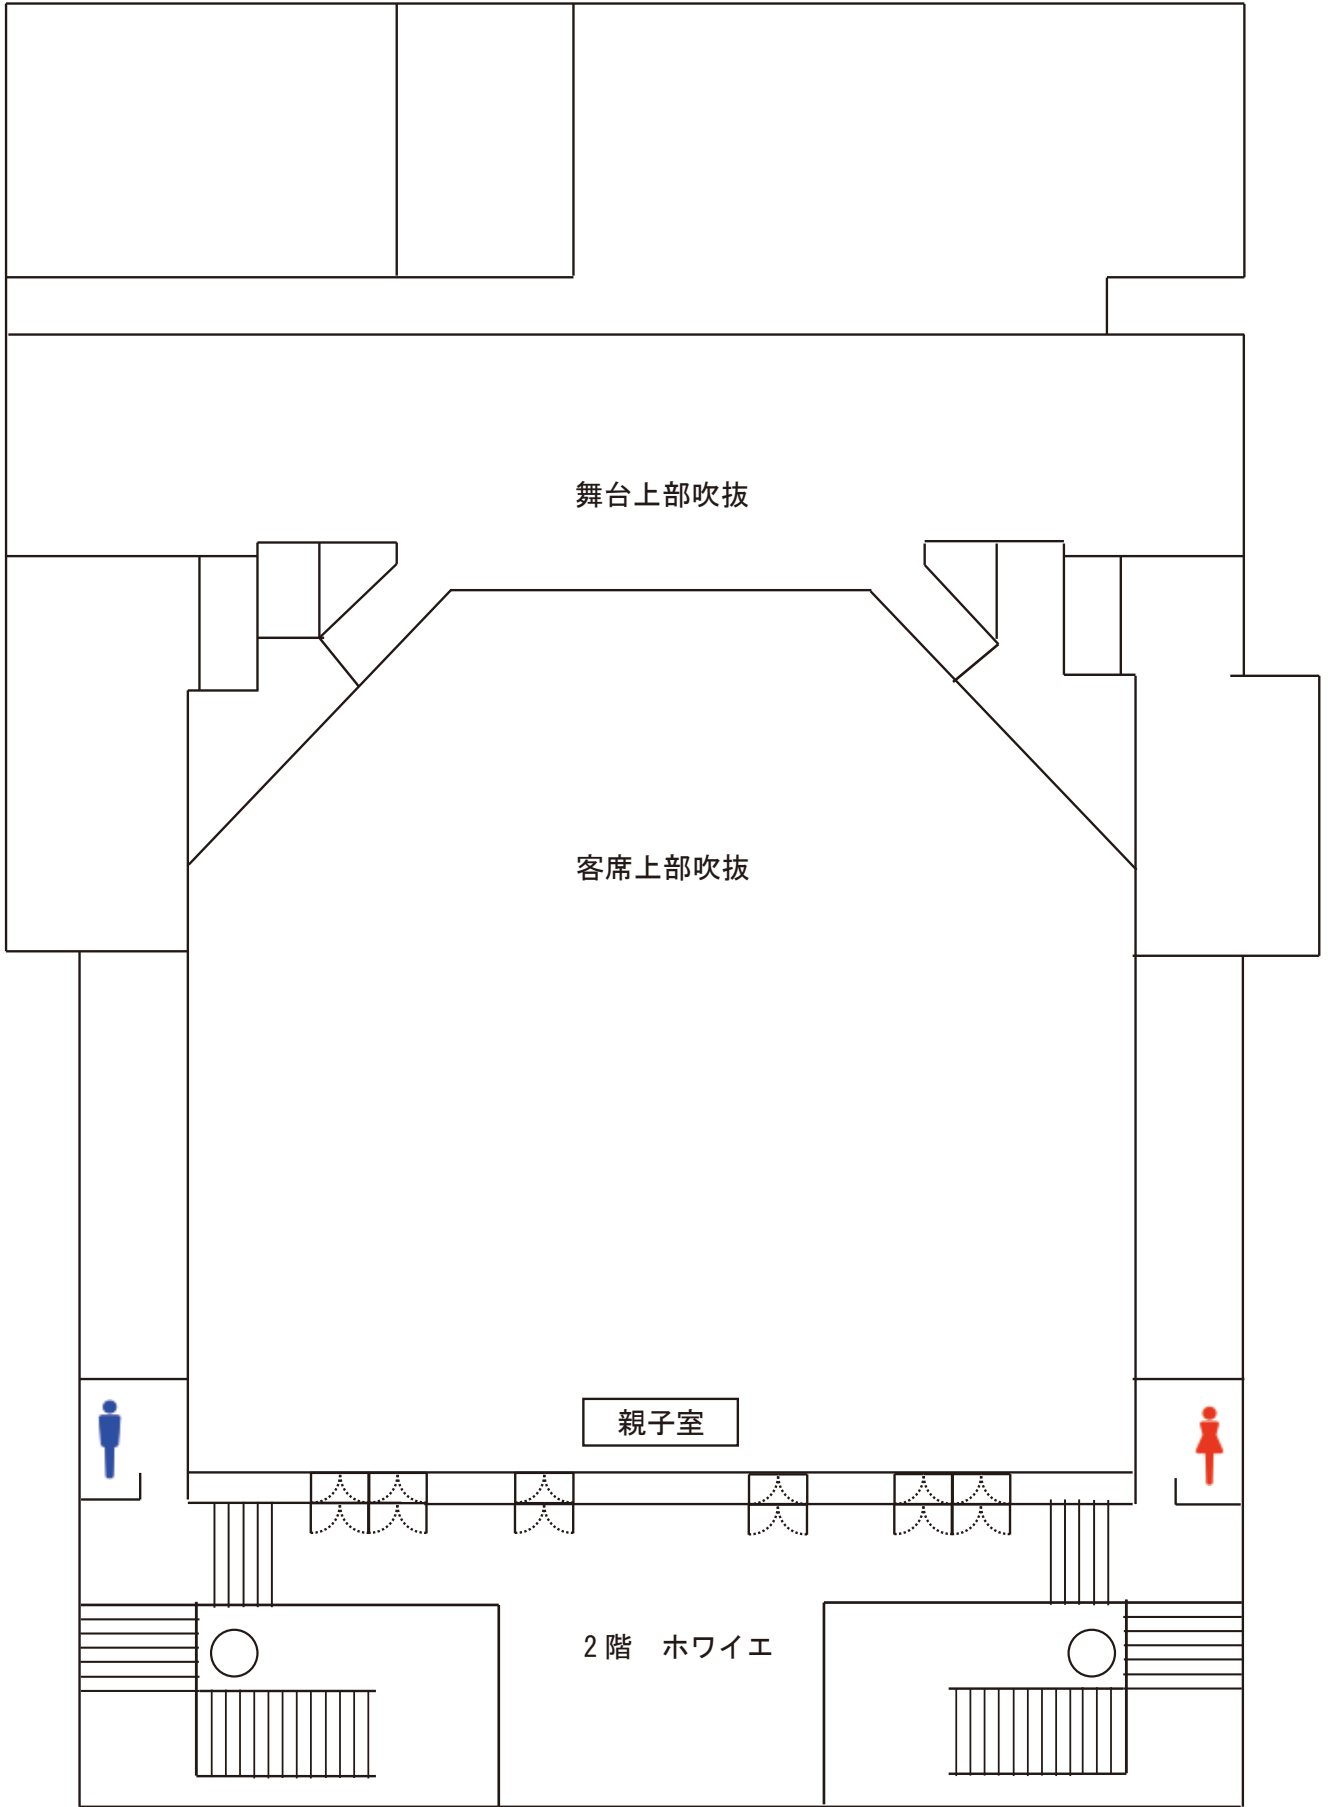

楽屋口

控室 1

控室 2

控室 3

リハーサル室

受付

控室 4

控室 5

大道具搬入口

舞台

客席

談話コーナー

バリアフリースイレ

1階 ロビー

チケット売り場

正面入口

舞台上部吹抜

客席上部吹抜

親子室

2階 ホワイエ