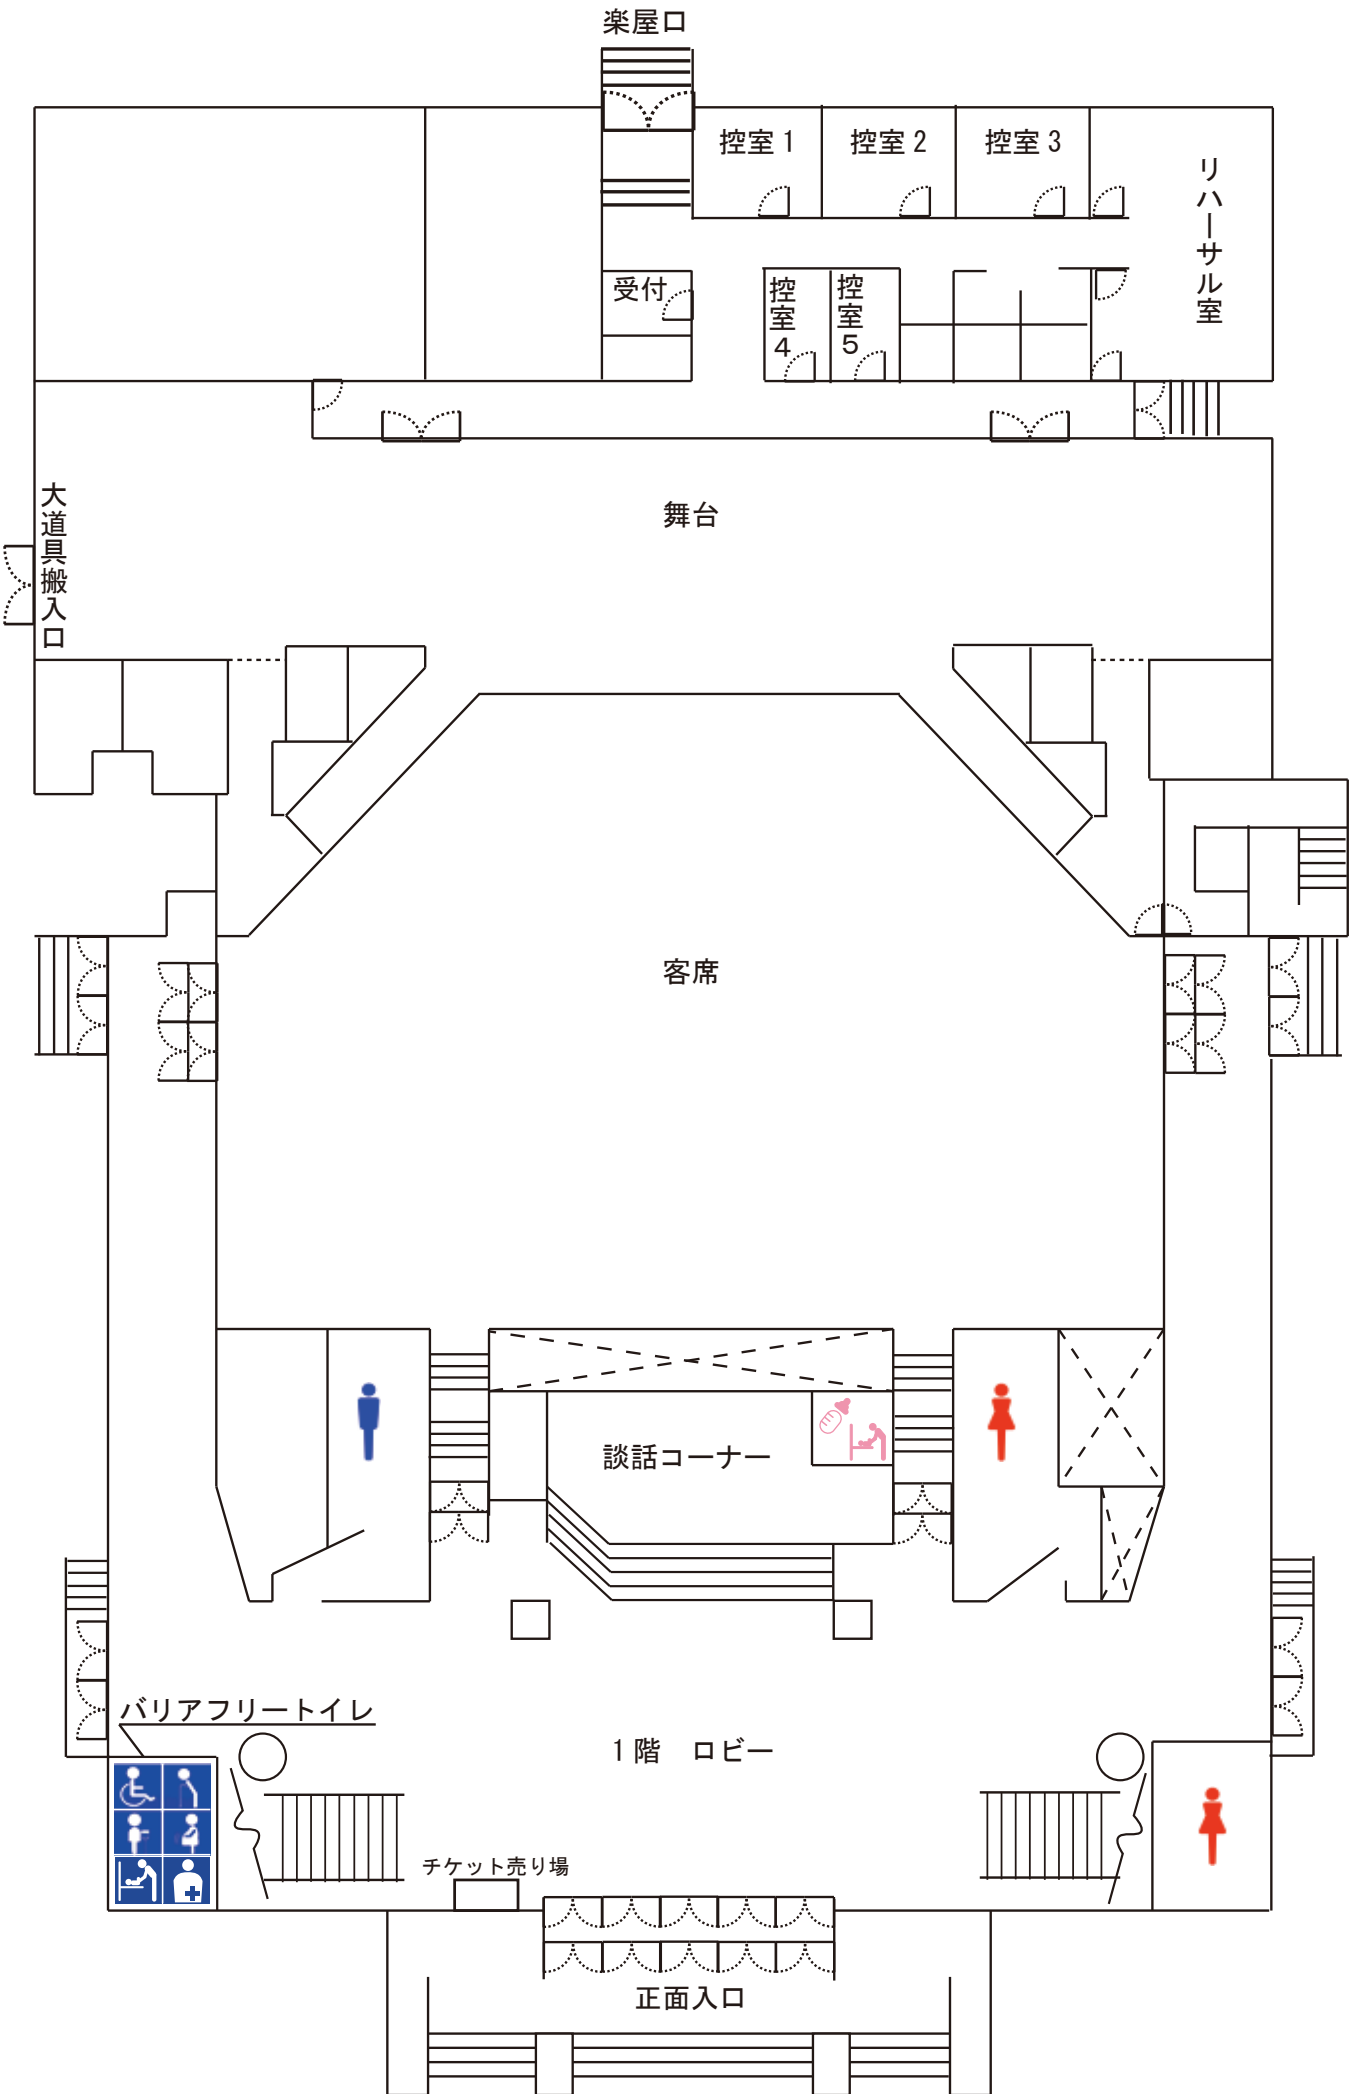

楽屋口

控室 1

控室 2

控室 3

リハーサル室

受付

控室 4

控室 5

大道具搬入口

舞台

客席

談話コーナー

バリアフリースイレ

1階 ロビー

チケット売り場

正面入口

舞台上部吹抜

客席上部吹抜

親子室

2階 ホワイエ